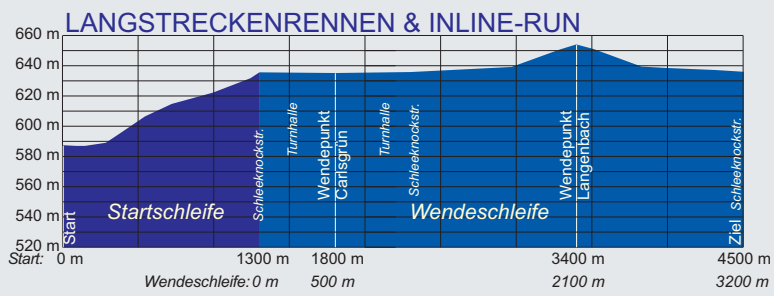

Rollski-Run Carlsgrün 2017

12. und 13.8.2017
in Bad Steben / Carlsgrün

12.8. Berglauf

STRECKENÜBERSICHT

BERGLAUF

TSV CARLSGRÜN
Franzenwald
NordicSports

Rollski-Run Carlsgrün 2017

12. und 13.8.2017

in Bad Steben / Carlsgrün

12.8. Adelberg Classic Sprint

13.8. Langstreckenrennen & Inline-Run

So., 13.8.2017
Start ab 9.00 Uhr
LANGSTRECKE
MASSENSTART
für U7 - U11: klassische Technik
für U12 - Senioren IV: freie Technik
INLINE-RUN

- 1. 3.400 m
- 2. 6.600 m
- 3. 9.800 m
- 4. 13.000 m
- 5. 16.200 m
- 6. 19.400 m
- 7. 22.600 m
- 8. 25.800 m

- 1. 1.300 m
- 2. 7.700 m
- 3. 10.900 m
- 4. 14.100 m
- 5. 17.300 m
- 6. 20.500 m
- 7. 23.700 m
- 8. 26.900 m

- 1. 1.800 m
- 2. 5.000 m
- 3. 8.200 m
- 4. 11.400 m
- 5. 14.600 m
- 6. 17.800 m
- 7. 21.000 m
- 8. 24.200 m

Sa., 12.8.2017
Start ab 17.00 Uhr
ADELBERG CLASSIC SPRINT
"1 vs 1"-K.O.-System
klassische Technik
Schüler - Senioren IV