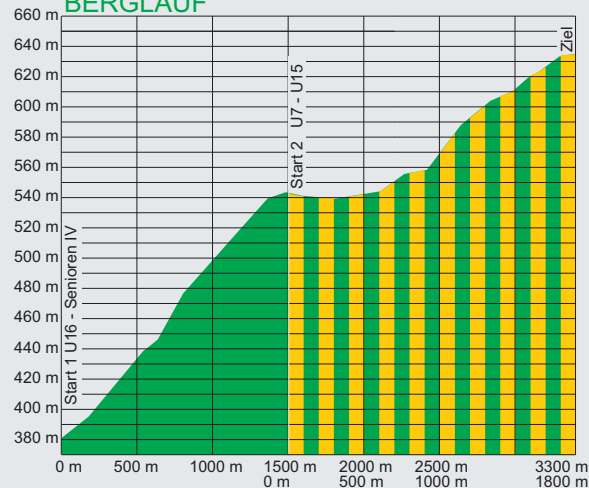

Rollski-Run Carlsgrün 2017

12. und 13.8.2017
in Bad Steben / Carlsgrün

12.8. Berglauf

STRECKENÜBERSICHT

BERGLAUF

TSV CARLSGRÜN
Franzenwald
NordicSports

Rollski-Run Carlsgrün 2017

12. und 13.8.2017

in Bad Steben / Carlsgrün

12.8. Adelberg Classic Sprint

13.8. Langstreckenrennen & Inline-Run

So., 13.8.2017
Start ab 9.00 Uhr
LANGSTRECKE
MASSENSTART
für U7 - U11: klassische Technik
für U12 - Senioren IV: freie Technik
INLINE-RUN

- 1. 3.400 m
- 2. 6.600 m
- 3. 9.800 m
- 4. 13.000 m
- 5. 16.200 m
- 6. 19.400 m
- 7. 22.600 m
- 8. 25.800 m

- 1. 1.300 m
- 2. 7.700 m
- 3. 10.900 m
- 4. 14.100 m
- 5. 17.300 m
- 6. 20.500 m
- 7. 23.700 m
- 8. 26.900 m

- 1. 1.800 m
- 2. 5.000 m
- 3. 8.200 m
- 4. 11.400 m
- 5. 14.600 m
- 6. 17.800 m
- 7. 21.000 m
- 8. 24.200 m

Sa., 12.8.2017
Start ab 17.00 Uhr
ADELBERG CLASSIC SPRINT
"1 vs 1"-K.O.-System
klassische Technik
Schüler - Senioren IV