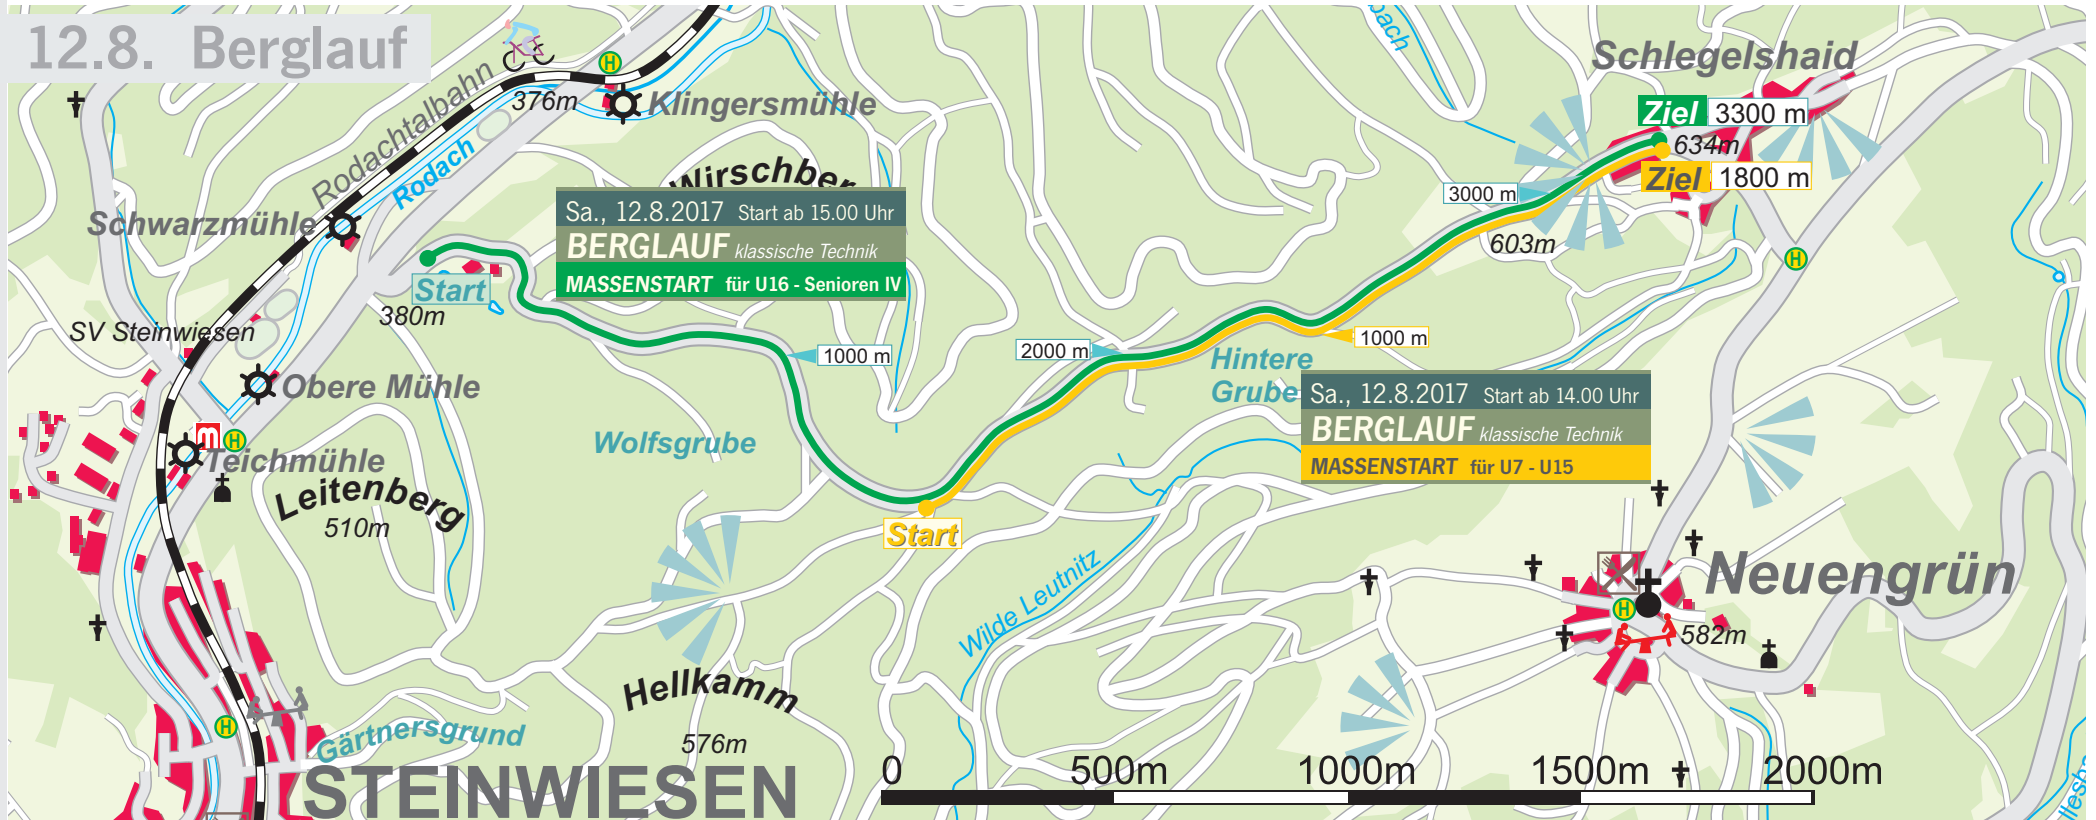

Rollski-Run Carlsgrün 2017

12. und 13.8.2017
in Bad Steben / Carlsgrün

12.8. Berglauf

STRECKENÜBERSICHT

BERGLAUF

TSV CARLSGRÜN
Franzenwald
NordicSports

Rollski-Run Carlsgrün 2017

12. und 13.8.2017

in Bad Steben / Carlsgrün

12.8. Adelberg Classic Sprint

13.8. Langstreckenrennen & Inline-Run

So., 13.8.2017
Start ab 9.00 Uhr
LANGSTRECKE
MASSENSTART
für U7 - U11: klassische Technik
für U12 - Senioren IV: freie Technik
INLINE-RUN

- 1. 3.400 m
- 2. 6.600 m
- 3. 9.800 m
- 4. 13.000 m
- 5. 16.200 m
- 6. 19.400 m
- 7. 22.600 m
- 8. 25.800 m

- 1. 1.300 m
- 2. 7.700 m
- 3. 10.900 m
- 4. 14.100 m
- 5. 17.300 m
- 6. 20.500 m
- 7. 23.700 m
- 8. 26.900 m

- 1. 1.800 m
- 2. 5.000 m
- 3. 8.200 m
- 4. 11.400 m
- 5. 14.600 m
- 6. 17.800 m
- 7. 21.000 m
- 8. 24.200 m

Sa., 12.8.2017
Start ab 17.00 Uhr
ADELBERG CLASSIC SPRINT
"1 vs 1"-K.O.-System
klassische Technik
Schüler - Senioren IV